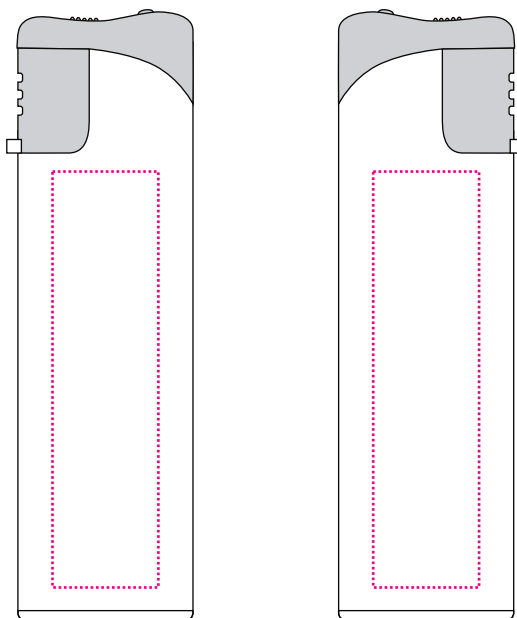

Sieb-/Tampondruck

Seite 1/2

Screen- / Pad printing | Zeefdruk / Tampondruk | Sérigraphie / Impression au tampon |
Serigrafía / Tampografía | Serigrafia / Tampografia

Art.Nr. 8068

14 x 55 mm

Max. Druckfläche

Max. print area

Max. drukoppervlakte

Surface d'impression

Superficie máxima de impresión

Max. misura stampa

Druck max. 4c

Print max. 4c

Max. aantal kleuren druk 4c

Impression max. 4c

Impresión max. 4c

Max. colori da stampa 4c

Art.Nr. 8068

16 x 73 mm

Max. Druckfläche

Max. print area

Max. drukoppervlakte

Surface d'impression

Superficie máxima de impresión

Max. misura stampa