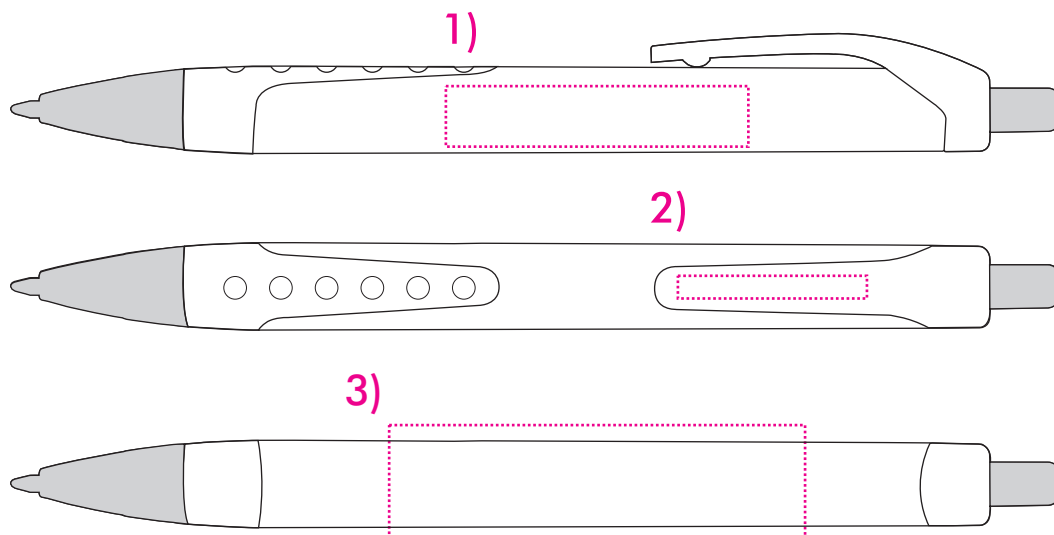

## Art.Nr. 8746

1) 40 x 8 mm (max. 2c)

2) 25 x 3 mm (max. 2c)

3) 55 x 15 mm (max. 1c)

Max. Druckfläche

Max. print area

Max. drukoppervlakte

Surface d'impression

Superficie máxima de impresión

Max. misura stampa

## Art.Nr. 8746

70 x 7 mm

Max. Druckfläche

Max. print area

Max. drukoppervlakte

Surface d'impression

Superficie máxima de impresión

Max. misura stampa