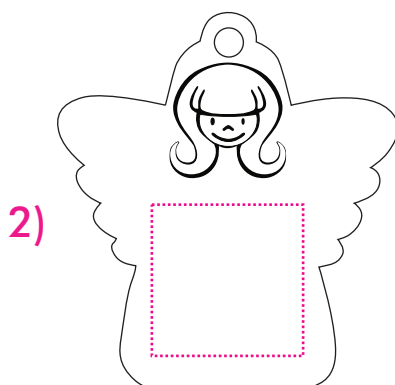

Sieb-/Tampondruck

Seite 1/2

Screen- / Pad printing | Zeefdruk / Tampondruk | Sérigraphie / Impression au tampon |
Serigrafía / Tampografía | Serigrafia / Tampografia

Art.Nr. 8288

1) 20 x 30 mm

2) 20 x 20 mm

Max. aantal kleuren druk 3c

Impression max. 3c

Impresión max. 3c

Max. colori da stampa 3c

Vorderseite - front - voorzijde - devant - delante - fronte

Rückseite - back - keerzijde - revers - el revés - indietro

auf Wunsch mit Druck Engelgesicht
with imprint angel face
avec impression face d'angel
con impression de mirada angel

Art.Nr. 8288

43 x 45 mm

Max. Druckfläche

Max. print area

Max. drukoppervlakte

Surface d'impression

Superficie máxima de impresión

Max. misura stampa

Vorderseite - front - voorzijde - devant - delante - fronte

Rückseite - back - keerzijde - revers - el revés - indietro

auf Wunsch mit Druck Engelgesicht
with imprint angel face
avec impression face d'angel
con impression de mirada angel