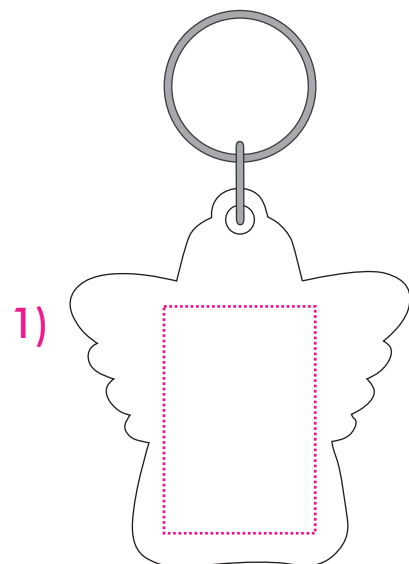

Sieb-/Tampondruck

Seite 1/2

Screen- / Pad printing | Zeefdruk / Tampondruk | Sérigraphie / Impression au tampon |
Serigrafía / Tampografía | Serigrafia / Tampografia

Art.Nr. 8288

1) 20 x 30 mm

2) 20 x 20 mm

Max. aantal kleuren druk 3c

Impression max. 3c

Impresión max. 3c

Max. colori da stampa 3c

Vorderseite - front - voorzijde - devant - delante - fronte

Rückseite - back - keerzijde - revers - el revés - indietro

auf Wunsch mit Druck Engelgesicht
with imprint angel face
avec impression face d'angel
con impression de mirada angel

Art.Nr. 8288

43 x 45 mm

Max. Druckfläche

Max. print area

Max. drukoppervlakte

Surface d'impression

Superficie máxima de impresión

Max. misura stampa

Vorderseite - front - voorzijde - devant - delante - fronte

Rückseite - back - keerzijde - revers - el revés - indietro

auf Wunsch mit Druck Engelgesicht
with imprint angel face
avec impression face d'angel
con impression de mirada angel