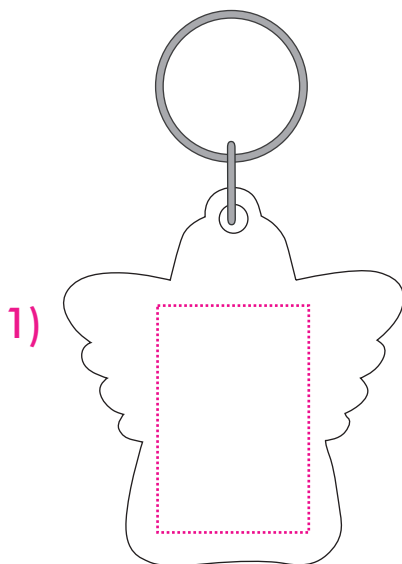

Sieb-/Tampondruck

Seite 1/2

Screen- / Pad printing | Zeefdruk / Tampondruk | Sérigraphie / Impression au tampon |
Serigrafía / Tampografía | Serigrafia / Tampografia

Art.Nr. 8288

1) 20 x 30 mm

2) 20 x 20 mm

Max. aantal kleuren druk 3c

Impression max. 3c

Impresión max. 3c

Max. colori da stampa 3c

Vorderseite - front - voorzijde - devant - delante - fronte

Rückseite - back - keerzijde - revers - el revés - indietro

auf Wunsch mit Druck Engelgesicht
with imprint angel face
avec impression face d'angel
con impression de mirada angel

Art.Nr. 8288

43 x 45 mm

Max. Druckfläche

Max. print area

Max. drukoppervlakte

Surface d'impression

Superficie máxima de impresión

Max. misura stampa

Vorderseite - front - voorzijde - devant - delante - fronte

Rückseite - back - keerzijde - revers - el revés - indietro

auf Wunsch mit Druck Engelgesicht
with imprint angel face
avec impression face d'angel
con impression de mirada angel