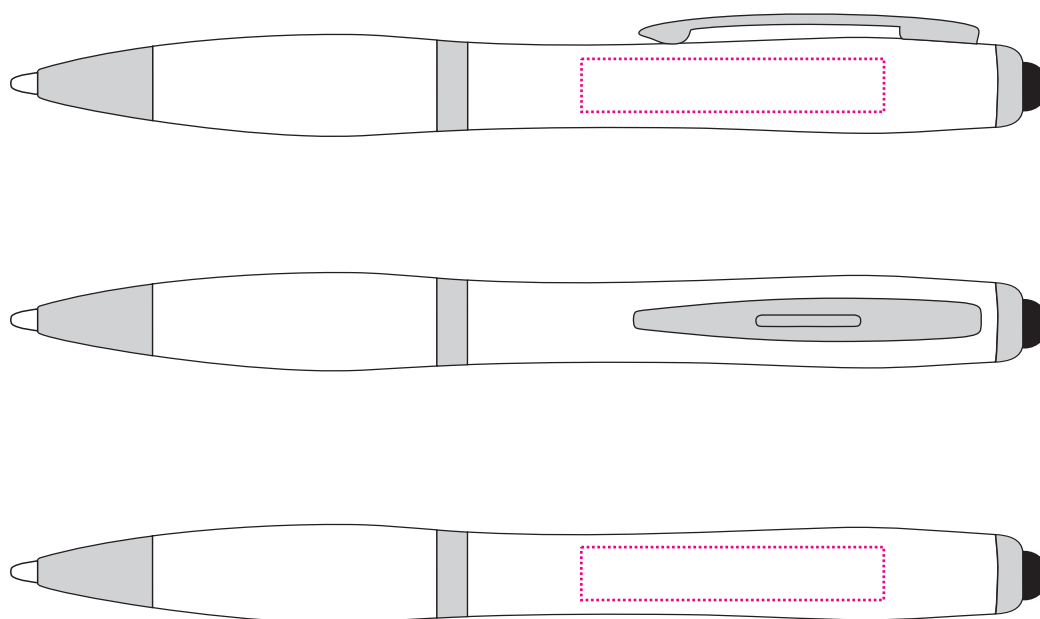

## Art.Nr. 8257

40 x 7 mm

Max. Druckfläche

Max. print area

Max. drukoppervlakte

Surface d'impression

Superficie máxima de impresión

Max. misura stampa

-----  
Druck max. 2c

Print max. 2c

Max. aantal kleuren druk 2c

Impression max. 2c

Impresión max. 2c

Max. colori da stampa 2c

## Art.Nr. 8257

30 x 8 mm

Max. Druckfläche

Max. print area

Max. drukoppervlakte

Surface d'impression

Superficie máxima de impresión

Max. misura stampa