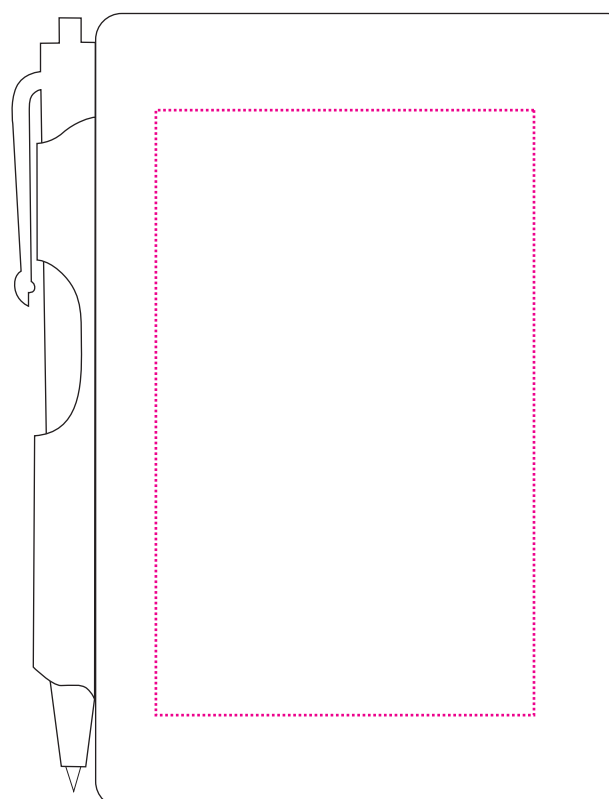

Sieb-/Tampondruck

Seite 1/2

Screen- / Pad printing | Zeefdruk / Tampondruk | Sérigraphie / Impression au tampon |
Serigrafía / Tampografía | Serigrafia / Tampografia

Art.Nr. 8953

50 x 80 mm

Max. Druckfläche

Max. print area

Max. drukoppervlakte

Surface d'impression

Superficie máxima de impresión

Max. misura stampa

Vorderseite - front - voorkant - devant - delante - fronte

Rückseite - back - keerzijde - revers - atrás - retro

Digitaldruck

Digital printing | Digitale druk | Impression numérique | Impresión digital | Stampa digitale

Seite 2/2

Art.Nr. 8953

65 x 105 mm

Max. Druckfläche

Max. print area

Max. drukoppervlakte

Surface d'impression

Superficie máxima de impresión

Max. misura stampa

Vorderseite - front - voorkant - devant - delante - fronte

Rückseite - back - keerzijde - revers - atrás - retro