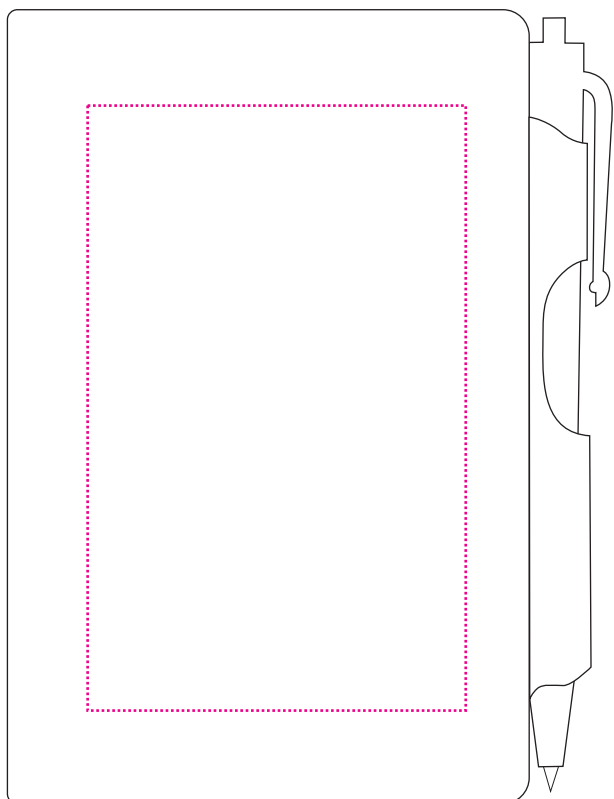

Sieb-/Tampondruck

Seite 1/2

Screen- / Pad printing | Zeefdruk / Tampondruk | Sérigraphie / Impression au tampon |
Serigrafía / Tampografía | Serigrafia / Tampografia

Art.Nr. 8953

50 x 80 mm

Max. Druckfläche

Max. print area

Max. drukoppervlakte

Surface d'impression

Superficie máxima de impresión

Max. misura stampa

Vorderseite - front - voorkant - devant - delante - fronte

Rückseite - back - keerzijde - revers - atrás - retro

Digitaldruck

Digital printing | Digitale druk | Impression numérique | Impresión digital | Stampa digitale

Seite 2/2

Art.Nr. 8953

65 x 105 mm

Max. Druckfläche

Max. print area

Max. drukoppervlakte

Surface d'impression

Superficie máxima de impresión

Max. misura stampa

Vorderseite - front - voorkant - devant - delante - fronte

Rückseite - back - keerzijde - revers - atrás - retro