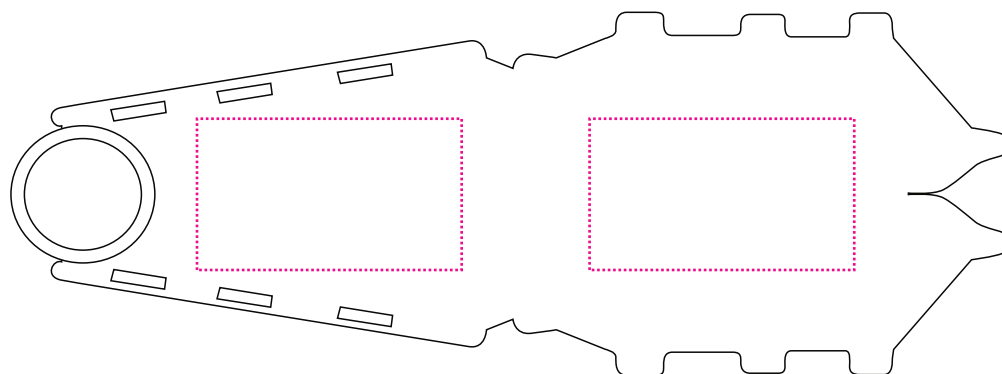

## Art.Nr. 8300/G

35 x 20 mm

Max. Druckfläche

Max. print area

Max. drukoppervlakte

Surface d'impression

Superficie máxima de impresión

Max. misura stampa

-----  
Druck max. 4c

Print max. 4c

Max. aantal kleuren druk 4c

Impression max. 4c

Impresión max. 4c

Max. colori da stampa 4c

oben - top - bovenkant -  
haute - superior- parte superiore

unten - bottom - onderkant -  
au dessous - inferior - parte inferiore