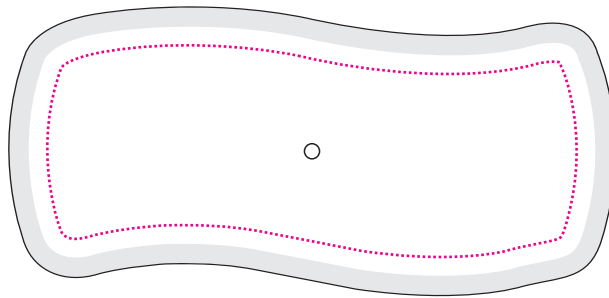

## Art.Nr. 8285

50 x 20 mm

Max. Druckfläche

Max. print area

Max. drukoppervlakte

Surface d'impression

Superficie máxima de impresión

Max. misura stampa

-----  
Druck max. 4c

Print max. 4c

Max. aantal kleuren druk 4c

Impression max. 4c

Impresión max. 4c

Max. colori da stampa 4c

Deckel - lid - couvercle - cubierta

Boden - bottom- en bas- abajo

## Art.Nr. 8285

70 x 28 mm

Max. Druckfläche

Max. print area

Max. drukoppervlakte

Surface d'impression

Superficie máxima de impresión

Max. misura stampa

Deckel - lid - couvercle - cubierta

Boden - bottom- en bas- abajo