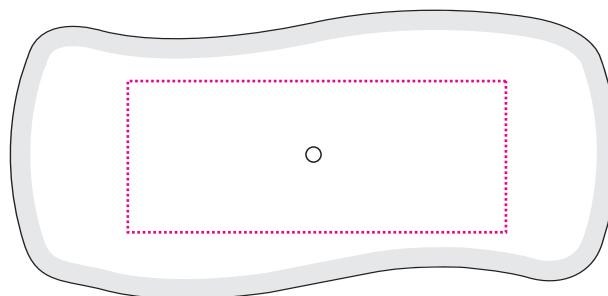

# Sieb-/Tampondruck

Seite 1/2

Screen- / Pad printing | Zeefdruk / Tampondruk | Sérigraphie / Impression au tampon |  
Serigrafía / Tampografía | Serigrafia / Tampografia

## Art.Nr. 8285

50 x 20 mm

Max. Druckfläche

Max. print area

Max. drukoppervlakte

Surface d'impression

Superficie máxima de impresión

Max. misura stampa

-----  
Druck max. 4c

Print max. 4c

Max. aantal kleuren druk 4c

Impression max. 4c

Impresión max. 4c

Max. colori da stampa 4c

Deckel - lid - couvercle - cubierta

Boden - bottom- en bas- abajo

## Art.Nr. 8285

70 x 28 mm

Max. Druckfläche

Max. print area

Max. drukoppervlakte

Surface d'impression

Superficie máxima de impresión

Max. misura stampa