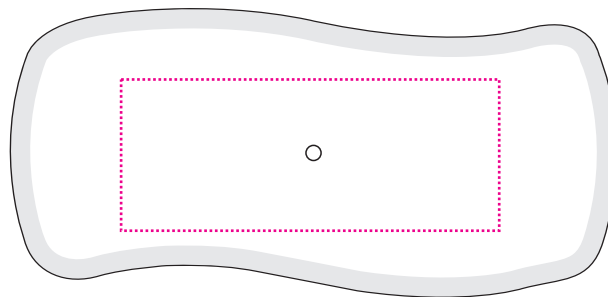

## Art.Nr. 8285

50 x 20 mm

Max. Druckfläche

Max. print area

Max. drukoppervlakte

Surface d'impression

Superficie máxima de impresión

Max. misura stampa

-----  
Druck max. 4c

Print max. 4c

Max. aantal kleuren druk 4c

Impression max. 4c

Impresión max. 4c

Max. colori da stampa 4c

Deckel - lid - couvercle - cubierta

Boden - bottom- en bas- abajo

## Art.Nr. 8285

70 x 28 mm

Max. Druckfläche

Max. print area

Max. drukoppervlakte

Surface d'impression

Superficie máxima de impresión

Max. misura stampa