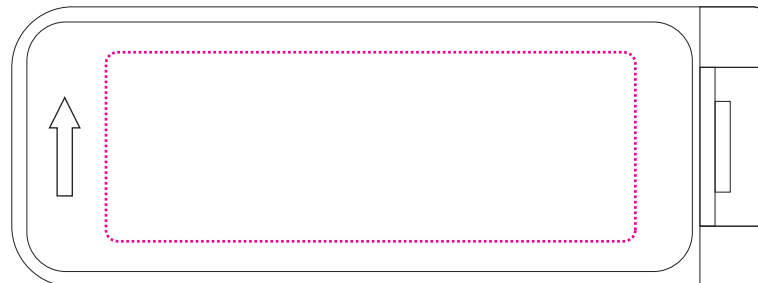

## Art.Nr. 8037

70 x 25 mm

Max. Druckfläche

Max. print area

Max. drukoppervlakte

Surface d'impression

Superficie máxima de impresión

Max. misura stampa

-----  
Druck max. 4c

Print max. 4c

Max. aantal kleuren druk 4c

Impression max. 4c

Impresión max. 4c

Max. colori da stampa 4c

## Art.Nr. 8037

86 x 37 mm

Max. Druckfläche

Max. print area

Max. drukoppervlakte

Surface d'impression

Superficie máxima de impresión

Max. misura stampa