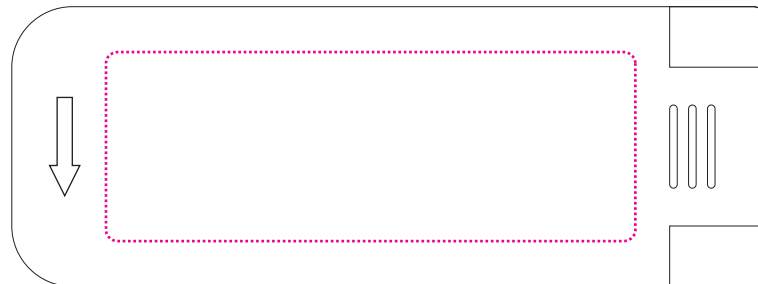

## Art.Nr. 8037

70 x 25 mm

Max. Druckfläche

Max. print area

Max. drukoppervlakte

Surface d'impression

Superficie máxima de impresión

Max. misura stampa

-----  
Druck max. 4c

Print max. 4c

Max. aantal kleuren druk 4c

Impression max. 4c

Impresión max. 4c

Max. colori da stampa 4c

## Art.Nr. 8037

86 x 37 mm

Max. Druckfläche

Max. print area

Max. drukoppervlakte

Surface d'impression

Superficie máxima de impresión

Max. misura stampa