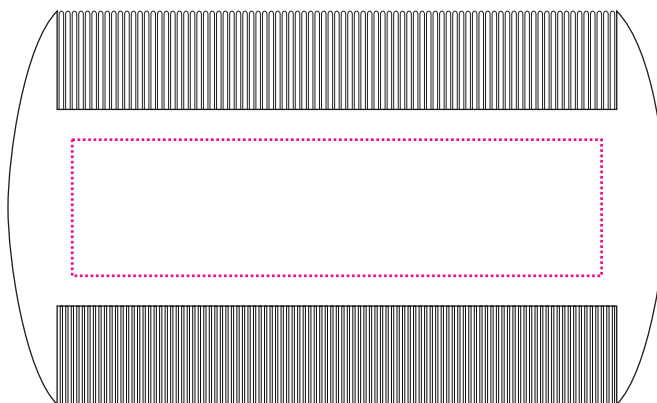

Sieb-/Tampondruck

Seite 1/1

Screen- / Pad printing | Zeefdruk / Tampondruk | Sérigraphie / Impression au tampon |
Serigrafía / Tampografía | Serigrafia / Tampografia

Art.Nr. 7557

70 x 18 mm

Max. Druckfläche

Max. print area

Max. drukoppervlakte

Surface d'impression

Superficie máxima de impresión

Max. misura stampa

Druck max. 2c

Print max. 2c

Max. aantal kleuren druk 2c

Impression max. 2c

Impresión max. 2c

Max. colori da stampa 2c

Art.Nr. 7557

85 x 24 mm

Max. Druckfläche

Max. print area

Max. drukoppervlakte

Surface d'impression

Superficie máxima de impresión

Max. misura stampa