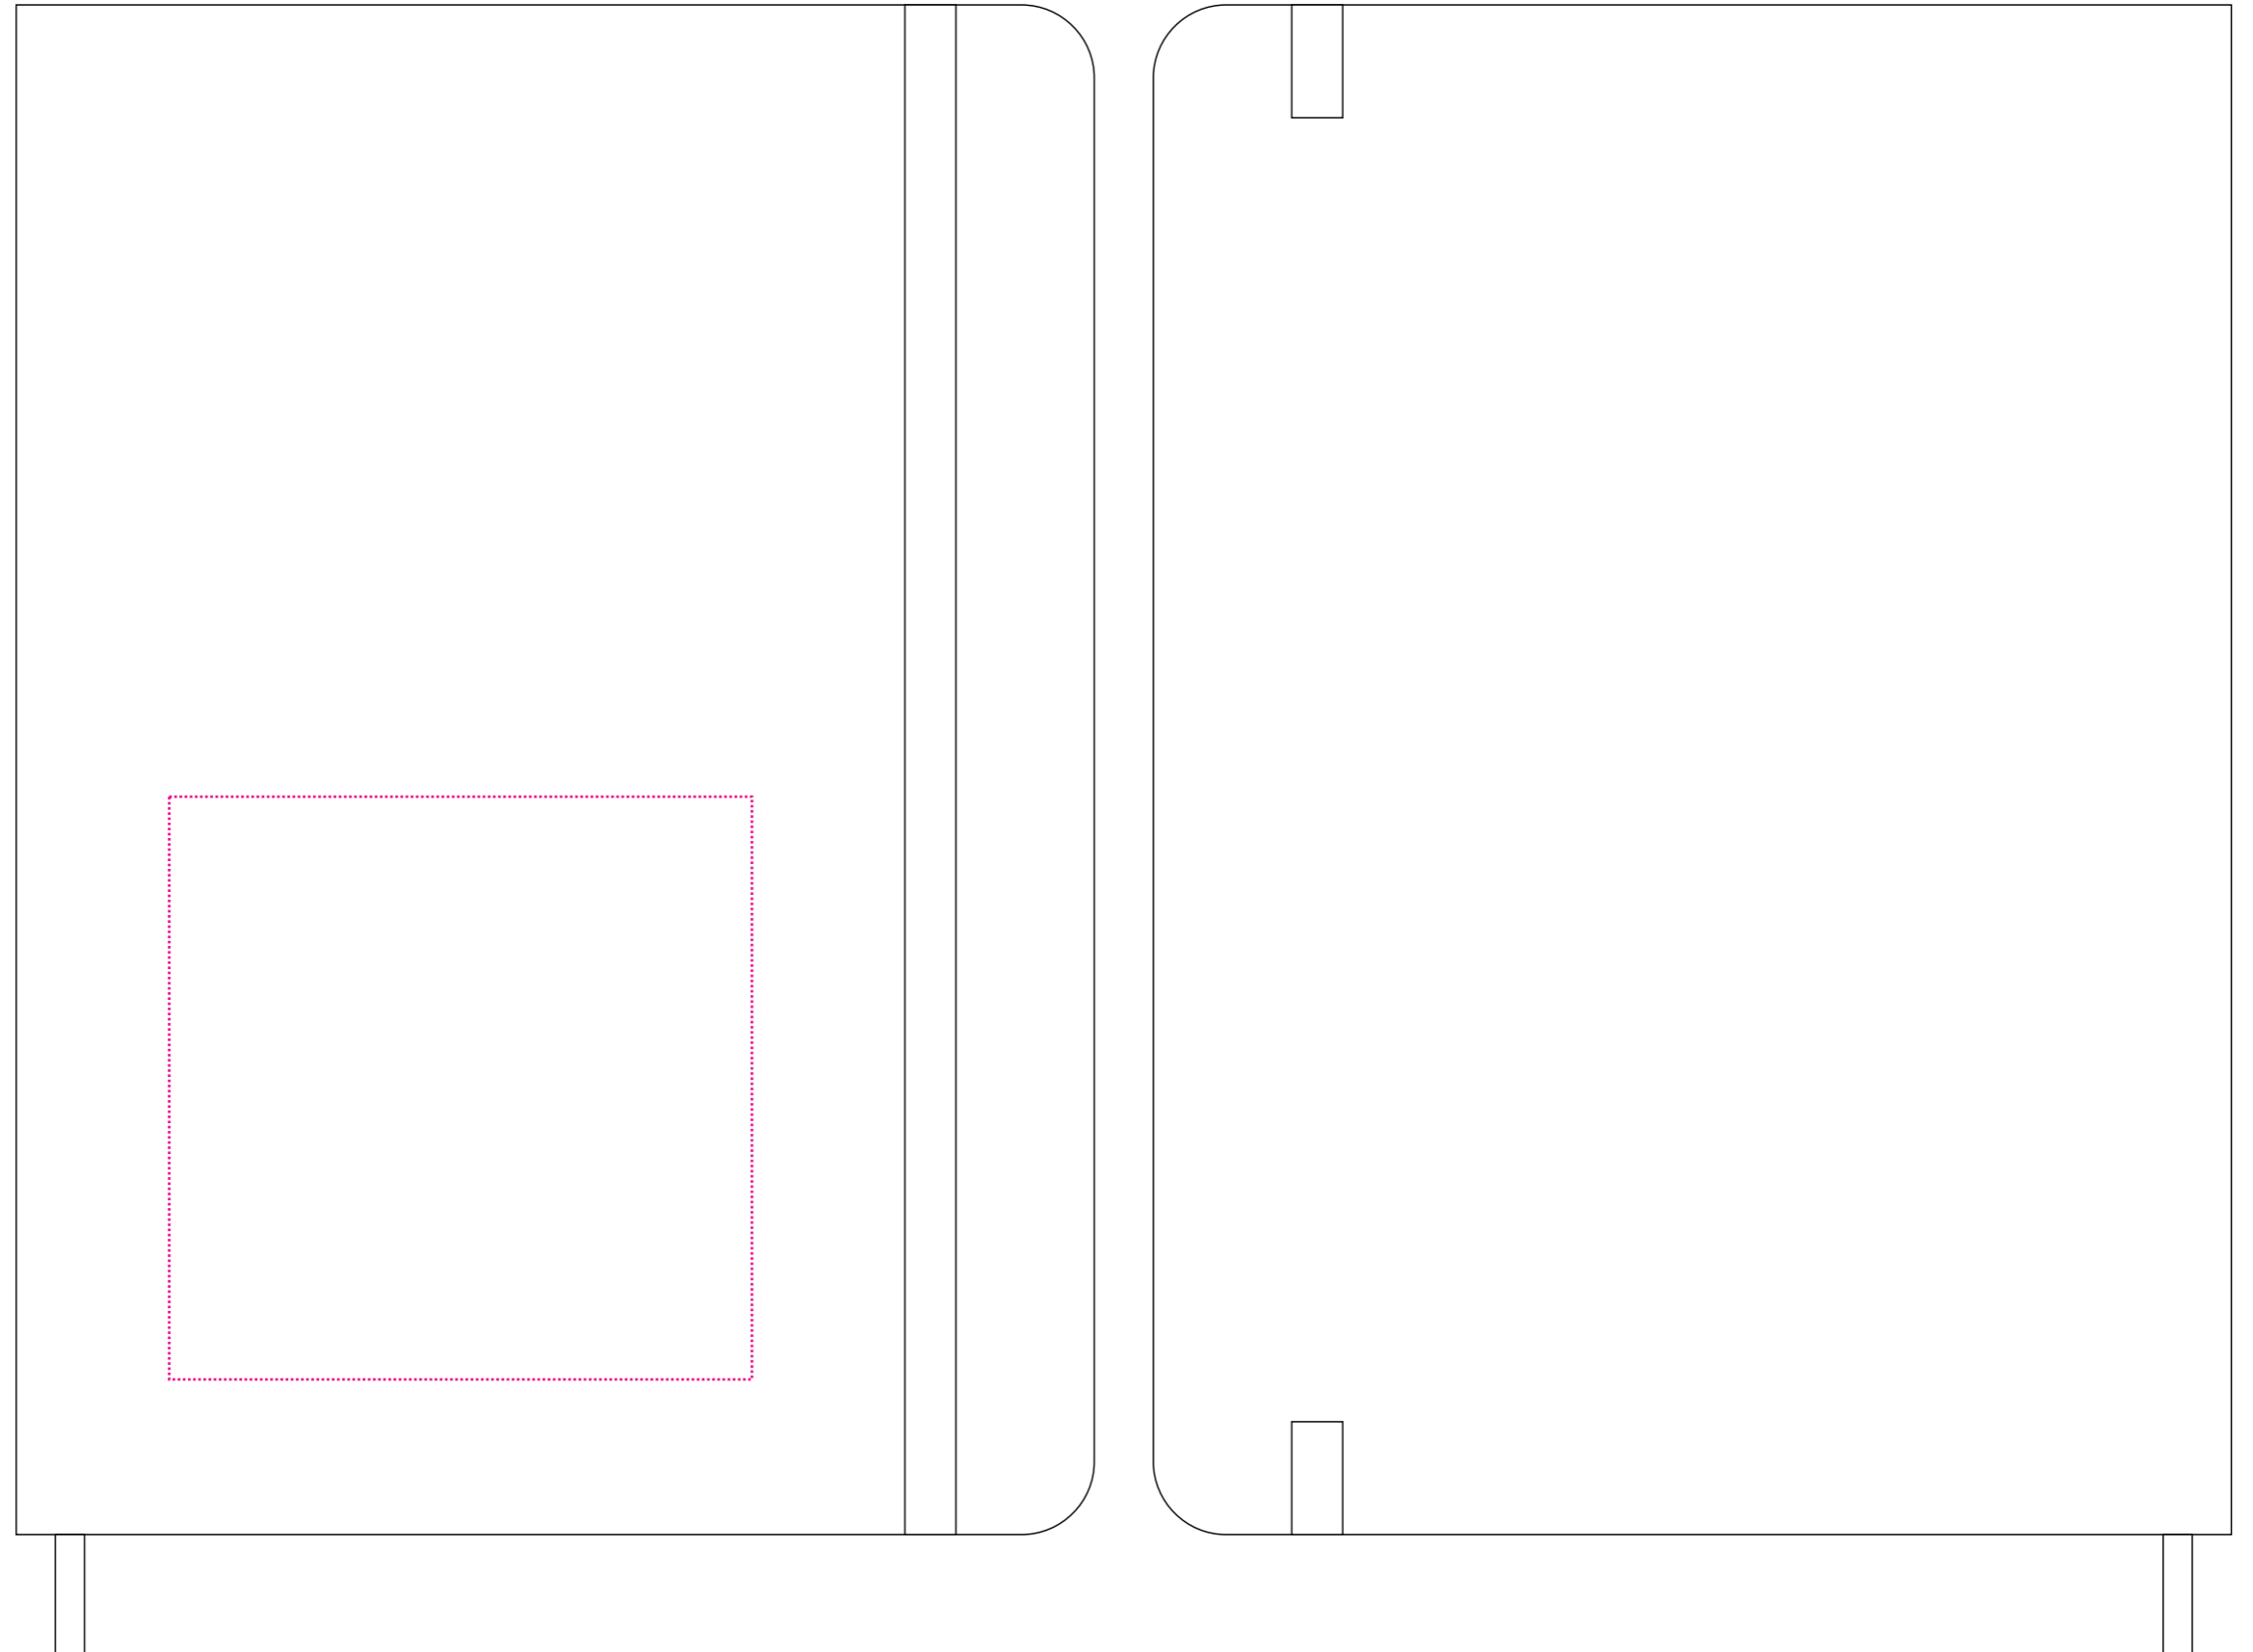

Sieb-/Tampondruck

Screen- / Pad printing | Zeefdruk / Tampondruk | Sérigraphie / Impression au tampon |
Serigrafía / Tampografía | Serigrafia / Tampografia

Art.Nr. 7359

80 x 80 mm

Max. Druckfläche

Max. print area

Max. drukoppervlakte

Surface d'impression

Superficie máxima de impresión

Max. misura stampa

Druck max. 2c

Print max. 2c

Max. aantal kleuren druk 2c

Impression max. 2c

Impresión max. 2c

Max. colori da stampa 2c

Digitaldruck

Digital printing | Digitale druk | Impression numérique | Impresión digital | Stampa digitale

Art.Nr. 7359

143 x 206 mm

Max. Druckfläche

Max. print area

Max. drukoppervlakte

Surface d'impression

Superficie máxima de impresión

Max. misura stampa