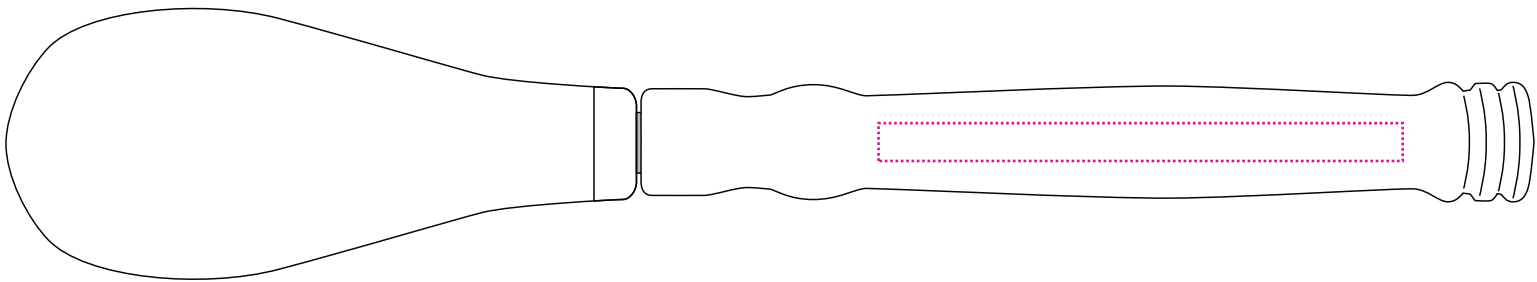

# Sieb-/Tampondruck

Seite 1/1

Screen- / Pad printing | Zeefdruk / Tampondruk | Sérigraphie / Impression au tampon |  
Serigrafía / Tampografía | Serigrafia / Tampografia

**Art.Nr. 7357**

**70 x 5 mm**

Max. Druckfläche

Max. print area

Max. drukoppervlakte

Surface d'impression

Superficie máxima de impresión

Max. misura stampa

-----  
Druck max. 1c

Print max. 1c

Max. aantal kleuren druk 1c

Impression max. 1c

Impresión max. 1c

Max. colori da stampa 1c

oben - top - bovenkant - haute - superior- parte superiore

unten - bottom - onderkant - au dessous - inferior - parte inferiore