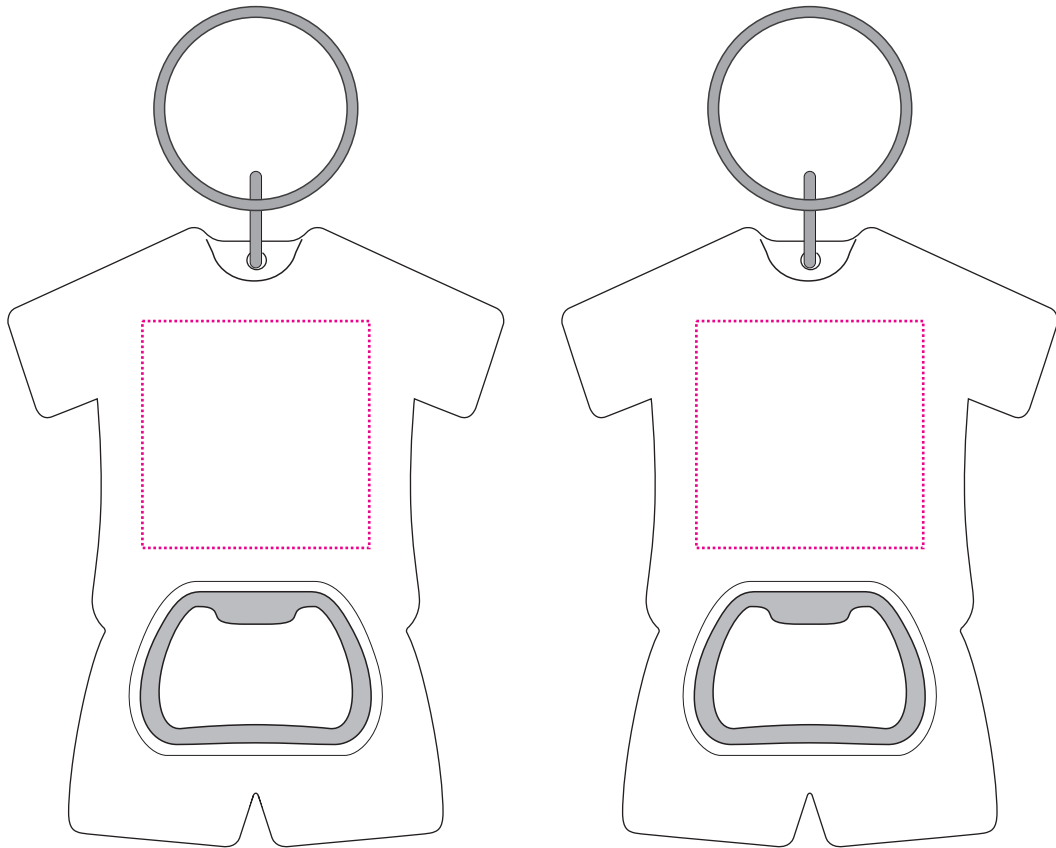

## Art.Nr. 7141

30 x 30 mm

Max. Druckfläche

Max. print area

Max. drukoppervlakte

Surface d'impression

Superficie máxima de impresión

Max. misura stampa

-----  
Druck max. 4c

Print max. 4c

Max. aantal kleuren druk 4c

Impression max. 4c

Impresión max. 4c

Max. colori da stampa 4c

## Art.Nr. 7141

66 x 82 mm

Max. Druckfläche

Max. print area

Max. drukoppervlakte

Surface d'impression

Superficie máxima de impresión

Max. misura stampa