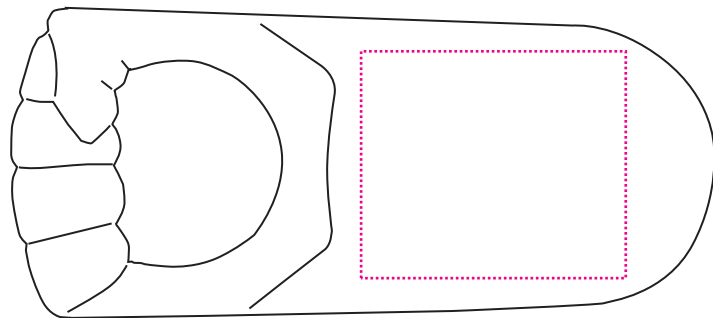

# Sieb-/Tampondruck

Seite 1/2

Screen- / Pad printing | Zeefdruk / Tampondruk | Sérigraphie / Impression au tampon |  
Serigrafía / Tampografía | Serigrafia / Tampografia

**Art.Nr. 7106**

**35 x 30 mm**

Max. Druckfläche

Max. print area

Max. drukoppervlakte

Surface d'impression

Superficie máxima de impresión

Max. misura stampa

## Art.Nr. 7106

45 x 33 mm

Max. Druckfläche

Max. print area

Max. drukoppervlakte

Surface d'impression

Superficie máxima de impresión

Max. misura stampa